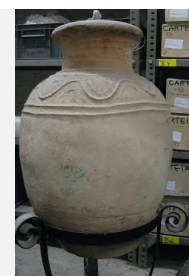

INVENTARIO	ROD3547
OBJETO / CRONOLOGÍA	Tinaja / Mudéjar (s. XVI)
DIMENSIONES	Alt. = 66 cm: Diám. Máx. = 44 cm.; Diám. Boca = 27 cm.