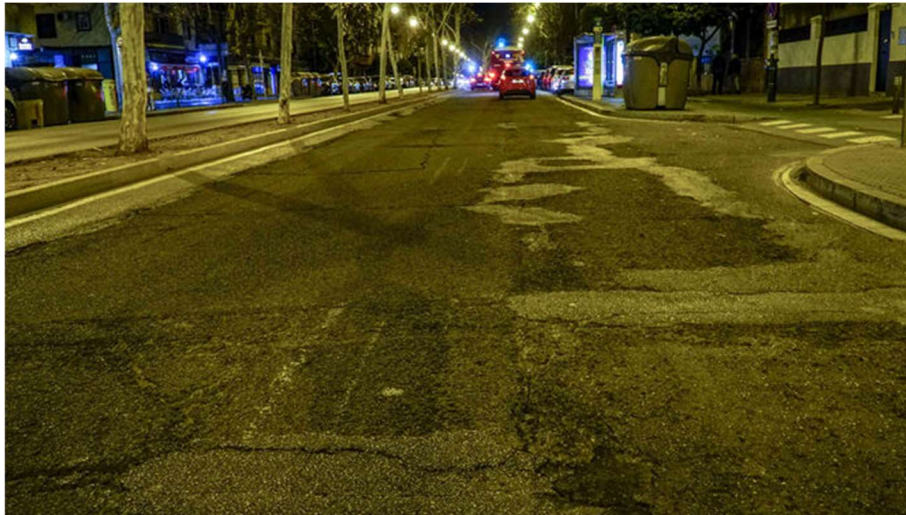

## A LA JUNTA MUNICIPAL DEL DISTRITO NERVIÓN

Como ya manifestamos en otras ocasiones a través de la JMD de Nervión, las calzadas de las Avenidas de la Cruz del Campo y Ciudad Jardín se encuentran en muy mal estado de manteniendo, desde la avenida Luis Montoto hasta Ramón y Cajal, dificultando y poniendo en peligro el tránsito de vehículos en una de las arterias principales de la Ciudad.

Hemos observado que existe un hundimiento generalizado en la calzada en una franja longitudinal paralela a la mediana de aproximadamente de metro de ancho, además provoca la aparición de gran cantidad de fisuras y cuarteamientos en toda la calzada

### SOLICITO

La intervención urgente de las calzadas en las Avenidas de la Cruz del Campo , desde Luis Montoto hasta Gran Plaza, y la continuación del viario en la avenida Ciudad Jardín entre Gran Plaza y Avenida Ramón y Cajal