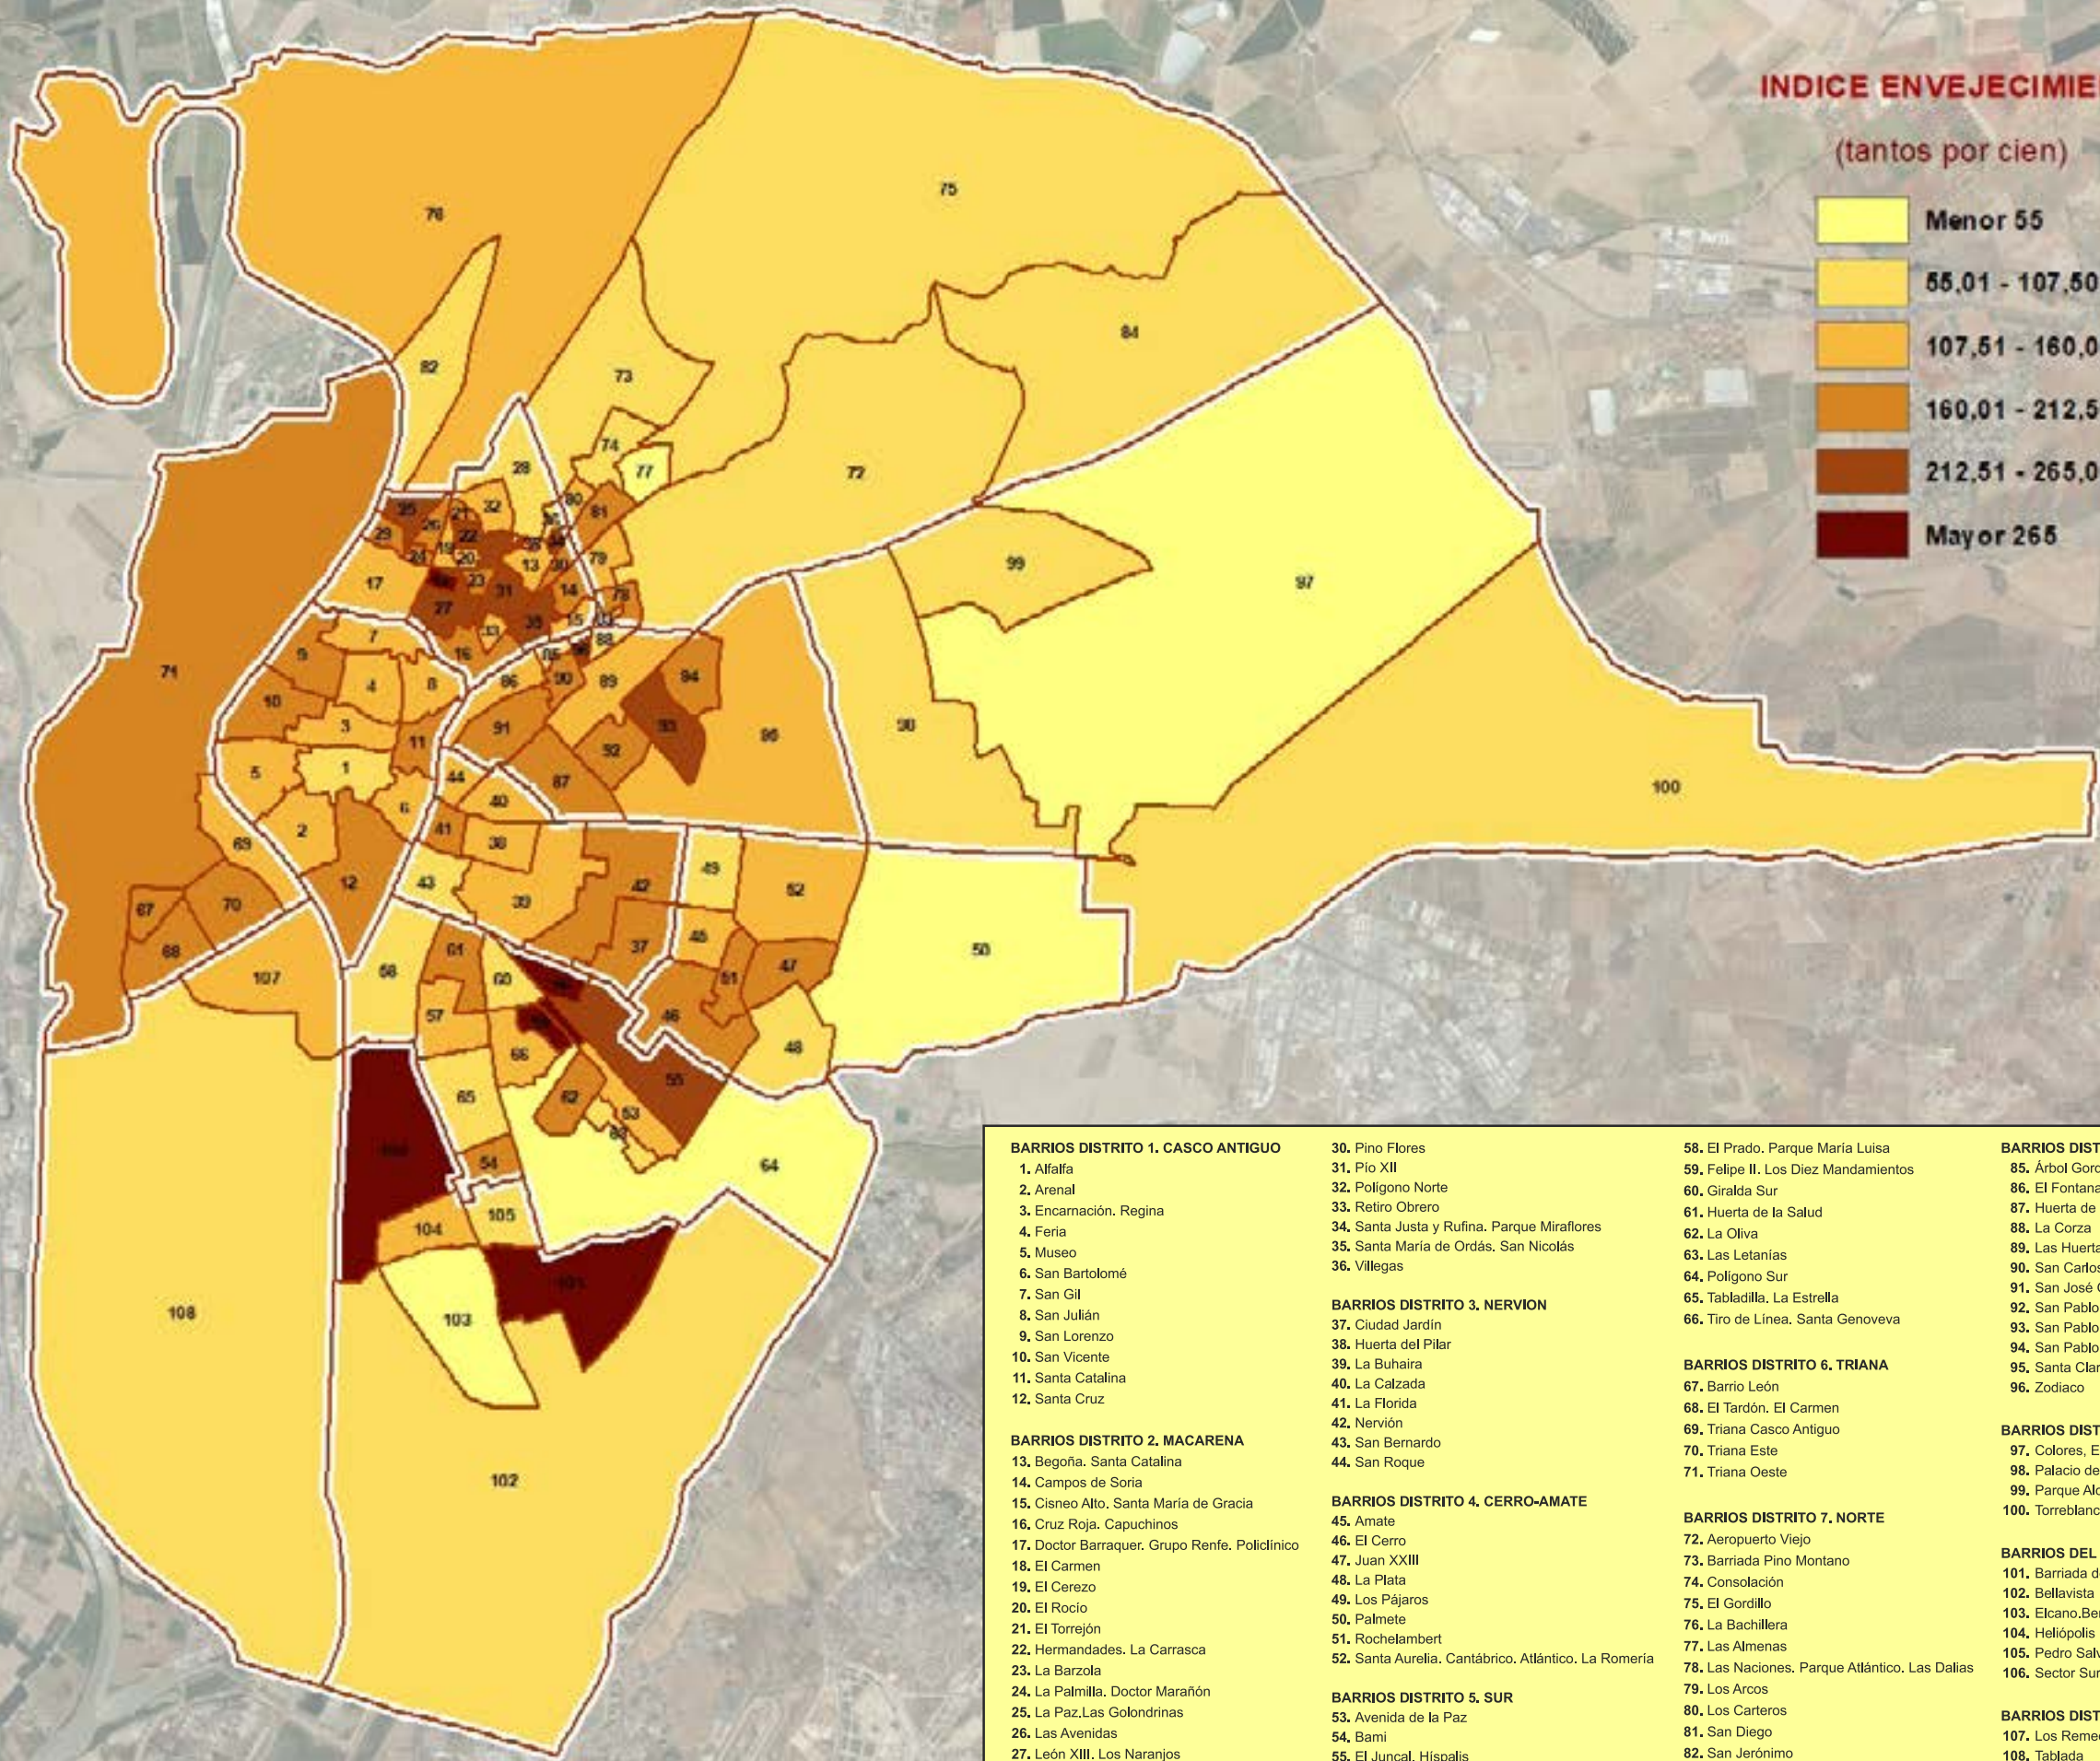

PROPORCIÓN DE MAYORES DE 64 AÑOS SOBRE LA MENOR DE 16 AÑOS

INDICE ENVEJECIMIENTO

(tantos por cien)

BARRIOS DISTRITO 1. CASCO ANTIGUO 1. Alfalfa 2. Arenal 3. Encarnación. Regina 4. Feria 5. Museo 6. San Bartolomé 7. San Gil 8. San Julián 9. San Lorenzo 10. San Vicente 11. Santa Catalina 12. Santa Cruz	30. Pino Flores 31. Pio XII 32. Polígono Norte 33. Retiro Obrero 34. Santa Justa y Rufina. Parque Miraflores 35. Santa María de Ordás. San Nicolás 36. Villegas	58. El Prado. Parque María Luisa 59. Felipe II. Los Diez Mandamientos 60. Giralda Sur 61. Huerta de la Salud 62. La Oliva 63. Las Letanias 64. Polígono Sur 65. Tabladilla. La Estrella 66. Tiro de Línea. Santa Genoveva	BARRIOS DISTRITO 8. SAN PABLO.SANTA JUSTA 85. Árbol Gordo 86. El Fontanal. María Auxiliadora. Carretera Carmona 87. Huerta de Santa Teresa 88. La Corza 89. Las Huertas 90. San Carlos. Tartessos 91. San José Obrero 92. San Pablo A y B 93. San Pablo C 94. San Pablo D y E 95. Santa Clara 96. Zodiaco
BARRIOS DISTRITO 2. MACARENA 13. Begoña. Santa Catalina 14. Campos de Soria 15. Cisneo Alto. Santa María de Gracia 16. Cruz Roja. Capuchinos 17. Doctor Barraquer. Grupo Renfe. Policlínico 18. El Carmen 19. El Cerezo 20. El Rocío 21. El Torrejón 22. Hermandades. La Carrasca 23. La Barzola 24. La Palmilla. Doctor Marañón 25. La Paz.Las Golondrinas 26. Las Avenidas 27. León XIII. Los Naranjos 28. Los Príncipes. La Fontañil 29. Macarena Tres Huertas. Macarena Cinco	BARRIOS DISTRITO 3. NERNIVÓN 37. Ciudad Jardín 38. Huerta del Pilar 39. La Buhaira 40. La Calzada 41. La Florida 42. Nervión 43. San Bernardo 44. San Roque	BARRIOS DISTRITO 6. TRIANA 67. Barrio León 68. El Tardón. El Carmen 69. Triana Casco Antiguo 70. Triana Este 71. Triana Oeste	BARRIOS DISTRITO 9. ESTE 97. Colores, Entrepárques 98. Palacio de Congresos, Urbadiez, Entrepuentes 99. Parque Alcosa. Jardines del Edén 100. Torreblanca
BARRIOS DISTRITO 4. CERRO-AMATE 45. Amate 46. El Cerro 47. Juan XXIII 48. La Plata 49. Los Pájaros 50. Palmete 51. Rochelambert 52. Santa Aurelia. Cantábrico. Atlántico. La Romería	BARRIOS DISTRITO 5. SUR 53. Avenida de la Paz 54. Bami 55. El Juncal. Hispalis 56. El Plantinar 57. El Porvenir	BARRIOS DISTRITO 7. NORTE 72. Aeropuerto Viejo 73. Barriada Pino Montano 74. Consolación 75. El Gordillo 76. La Bachillera 77. Las Almenas 78. Las Naciones. Parque Atlántico. Las Dalias 79. Los Arcos 80. Los Carteros 81. San Diego 82. San Jerónimo 83. San Matías 84. Valdezorras	BARRIOS DEL DISTRITO 10. BELLAVISTA. LA PALMERA 101. Barriada de Pineda 102. Bellavista 103. Elcano.Bermejales 104. Heliópolis 105. Pedro Salvador. Las Palmeritas. Guadaira 106. Sector Sur. La Palmera. Reina Mercedes
BARRIOS DISTRITO 11. LOS REMEDIOS 107. Los Remedios 108. Tablada			