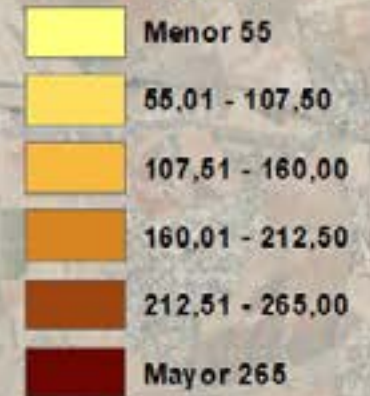

PROPORCIÓN DE MAYORES DE 64 AÑOS SOBRE LA MENOR DE 16 AÑOS

INDICE ENVEJECIMIENTO

(tantos por cien)

BARRIOS DISTRITO 1. CASCO ANTIGUO 1. Alfalfa 2. Arenal 3. Encarnación. Regina 4. Feria 5. Museo 6. San Bartolomé 7. San Gil 8. San Julián 9. San Lorenzo 10. San Vicente 11. Santa Catalina 12. Santa Cruz	30. Pino Flores 31. Pio XII 32. Polígono Norte 33. Retiro Obrero 34. Santa Justa y Rufina. Parque Miraflores 35. Santa María de Ordás. San Nicolás 36. Villegas	58. El Prado. Parque María Luisa 59. Felipe II. Los Diez Mandamientos 60. Giralda Sur 61. Huerta de la Salud 62. La Oliva 63. Las Letanias 64. Polígono Sur 65. Tabladilla. La Estrella 66. Tiro de Línea. Santa Genoveva	BARRIOS DISTRITO 8. SAN PABLO.SANTA JUSTA 85. Árbol Gordo 86. El Fontanal. María Auxiliadora. Carretera Carmona 87. Huerta de Santa Teresa 88. La Corza 89. Las Huertas 90. San Carlos. Tartessos 91. San José Obrero 92. San Pablo A y B 93. San Pablo C 94. San Pablo D y E 95. Santa Clara 96. Zodiaco
BARRIOS DISTRITO 2. MACARENA 13. Begoña. Santa Catalina 14. Campos de Soria 15. Cisneo Alto. Santa María de Gracia 16. Cruz Roja. Capuchinos 17. Doctor Barraquer. Grupo Renfe. Policlínico 18. El Carmen 19. El Cerezo 20. El Rocío 21. El Torrejón 22. Hermandades. La Carrasca 23. La Barzola 24. La Palmilla. Doctor Marañón 25. La Paz.Las Golondrinas 26. Las Avenidas 27. León XIII. Los Naranjos 28. Los Príncipes. La Fontañil 29. Macarena Tres Huertas. Macarena Cinco	BARRIOS DISTRITO 3. NERNIVÓN 37. Ciudad Jardín 38. Huerta del Pilar 39. La Buhaira 40. La Calzada 41. La Florida 42. Nervión 43. San Bernardo 44. San Roque	BARRIOS DISTRITO 6. TRIANA 67. Barrio León 68. El Tardón. El Carmen 69. Triana Casco Antiguo 70. Triana Este 71. Triana Oeste	BARRIOS DISTRITO 9. ESTE 97. Colores, Entrepárques 98. Palacio de Congresos, Urbadiez, Entrepuentes 99. Parque Alcosa. Jardines del Edén 100. Torreblanca
BARRIOS DISTRITO 4. CERRO-AMATE 45. Amate 46. El Cerro 47. Juan XXIII 48. La Plata 49. Los Pájaros 50. Palmete 51. Rochelambert 52. Santa Aurelia. Cantábrico. Atlántico. La Romería	BARRIOS DISTRITO 5. SUR 53. Avenida de la Paz 54. Bami 55. El Juncal. Hispalis 56. El Plantinar 57. El Porvenir	BARRIOS DISTRITO 7. NORTE 72. Aeropuerto Viejo 73. Barriada Pino Montano 74. Consolación 75. El Gordillo 76. La Bachillera 77. Las Almenas 78. Las Naciones. Parque Atlántico. Las Dalias 79. Los Arcos 80. Los Carteros 81. San Diego 82. San Jerónimo 83. San Matías 84. Valdezorras	BARRIOS DEL DISTRITO 10. BELLAVISTA. LA PALMERA 101. Barriada de Pineda 102. Bellavista 103. Elcano.Bermejales 104. Heliópolis 105. Pedro Salvador. Las Palmeritas. Guadaira 106. Sector Sur. La Palmera. Reina Mercedes
BARRIOS DISTRITO 11. LOS REMEDIOS 107. Los Remedios 108. Tablada			